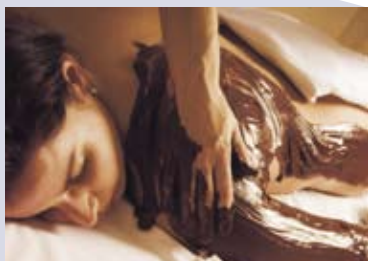

## Čokoládová masáž

Masáže s použitím čokolády jsou zaměřené na relaxaci a uvolnění celého těla s cílem tonizace a hydratace pokožky.

- čokoládová masáž + peeling 400,- Kč / 30 min
- čokoládová masáž + peeling + zábal 800,- Kč / 60 min